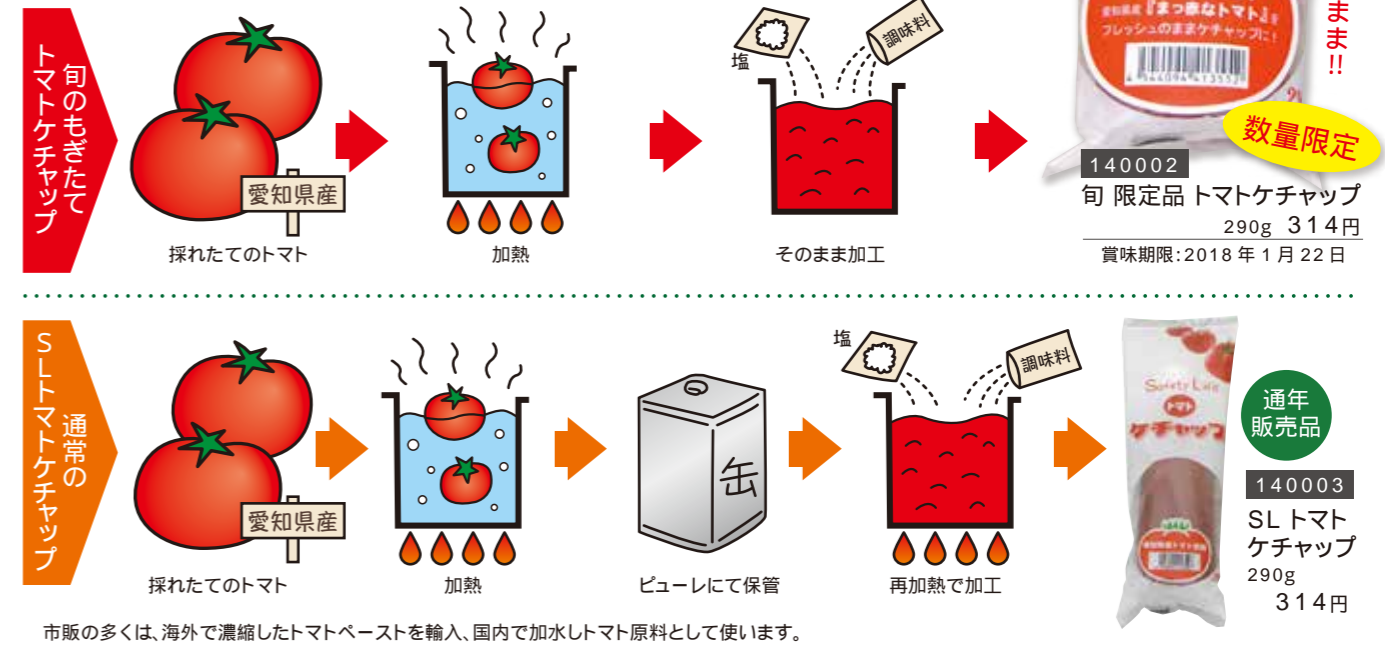

### 黒豆こんふいの製造工程

- 洗浄(目利き)**  
豆の性質を見抜く作業でもあります。後工程の様々な配慮に活かされます。
- 炊き(甘味づけ)**  
豆を炊く、洗うの工程を3度繰り返し、蜜を加え10時間ほど炊きます。
- 乾燥(香りづけ)**  
バナラ&ブランデーで香りづけし、3~4時間ほど、豆を乾燥させます。

写真中面で、黒豆こんふいの黒豆生産者「秋場農園」さん訪問記です。

## 今夏のトマトを、「収穫日」に一気にケチャップに加工!

だから、トマトの味がする! だから、おいしい!

旬のもぎたてトマトケチャップと通常(年間販売)ケチャップの製造方法の違いは加熱時間の回数が少ないこと!

共通原材料: トマト(愛知県産)、砂糖、りんご酢、食塩、たまねぎ(国内産)、香料

生トマト本来の酸味や旨味がそのまま!!

数量限定

通年販売品